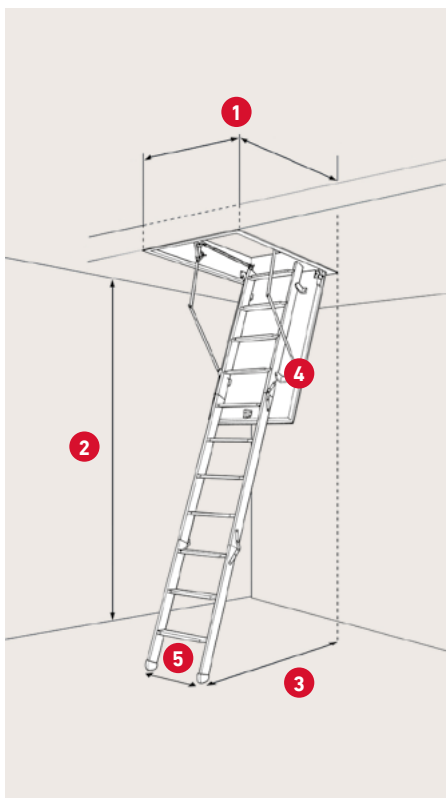

Brandgodkendt Ei260
Önorm B3860
EN1634-1 / EN181363-1

- > Brandklassificeret lofttrappe i stål med toplem.
- > Lofttrappen har 100 mm Rockwool isolering i lemmen, og 40 mm i toplem.
- > Toplemmer åbner automatisk, når loftlemmen åbnes.
- > Behagelige skridsikre trin, øverste trin er fæstnet i karmen.
- > Der er mulighed for Ei2120 ved lofttrappe i specialmål.
- > Pulverlakeret stige i hvid.

SPECIFIKATIONER

Lem: 100 mm Rockwool
Toplem: 40 mm Rockwool

Karm: Stål
Højde: 42 cm

Vange: Hvid stål

3 eller 4-delt stige
med 12 trin i hvid stål

Hvid pulverlakeret
stållem

To tætningslister i karm

Inkl. 1 x teleskophåndliste

Betjeningsstang medfølger

Varenr.	DB-nr.	Udv. karmmålt	Hulmålt
715611	1607235	56 × 115 cm	58 × 117 cm
716012	1607236	60 × 120 cm	62 × 122 cm
717011	1607237	70 × 110 cm	72 × 112 cm
717012	1607240	70 × 120 cm	72 × 122 cm
717013	1607241	70 × 130 cm	72 × 132 cm
717014	1607242	70 × 140 cm	72 × 142 cm

* Findes også i specialmål. Hulmål: 70 - 80 × 100 - 150 cm. Max. lofthøjde 340 cm. Kan også laves som BD120.

2

Lofthøjde inkl. fødder
v/70°: 250 - 340 cm

3

Udladning v/70°:
115 - 140 cm fra
bagkant af karm