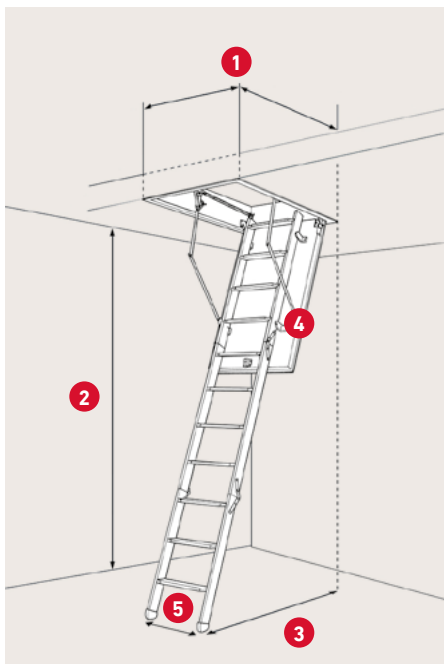

## SPECIFIKATIONER

70 mm PUR -  
polyurethanisolering

Stigehøjde med arm -  
lukket trappe: 53,1 cm

Stigehøjde uden arm -  
lukket trappe: 44,5 cm

Karm: Fyrretræ, hvid  
Højde: 24 cm  
Tykkelse: 1,8 cm

Vange: Stål  
Bredde: 4 cm

3-delt stige med  
11 trin i stål

Lem tykkelse: 76 mm  
Hvid PUR - polyurethan

Tætningsliste i karm

Betjeningsstang og  
dampspærrekrave  
medfølger

<b>1</b> Varenr.	<b>737012</b>
DB-nr.	1977188
Udvendige karm mål	67,6 × 117,5 cm
Hulmål	70 × 120 cm

**2**

Lofthøjde inkl. fødder  
v/70°: 264 cm

**3**

Udladning v/70°:  
143,5 cm fra  
bagkant af karm

**4**

Udklapning v/70°:  
143,5 cm fra  
bagkant af karm

**5**

Stigebredde: 34 cm  
Trædeflade: 13 cm  
Materiale: Stål