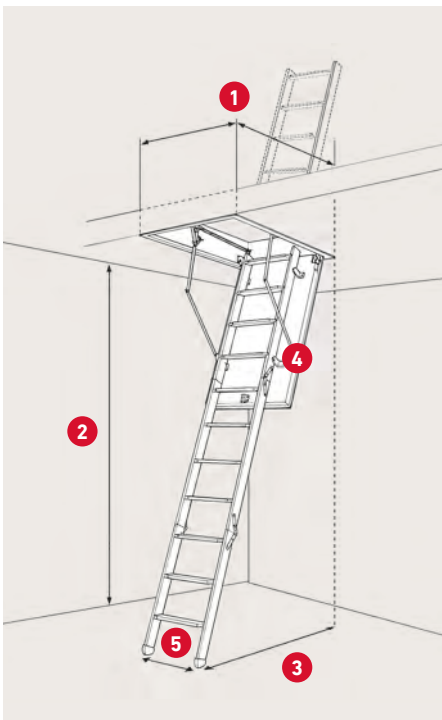

Lufttætheds klasse 4  
EN 12207

Nem at montere  
Kan monteres af 1 person

**DANISH  
QUALITY**

Dansk kvalitets lofttrappe

- > Designet til smalle gange eller hvor pladsen er trang fx. på tværs af spær.
- > Kan monteres i små og smalle åbninger/ hulmål.
- > 4- delte foldetrappe - fylder kun 85 cm i længden.
- > Lever op til de høje energikrav i Danmark med en god isoleringsværdi på 0,99 W/m<sup>2</sup>K.

## SPECIFIKATIONER

Sandwich konstruktion  
30 mm ekspanderet  
polystyren (EPS)

Max. højde: 76,3 cm  
fra underkant af karm  
til top af lukket stige

Karm: Grantræ  
Højde: 11,5 cm

Vange: Fyrretræ  
Bredde: 6,9 cm

4-delt stige med  
11 trin i bøgetræ

Lem tykkelse: 36 mm  
Hvid HDF 2 × 3 mm

Tætningsliste i karm

Betjeningsstang medfølger

1	Varenr.	368960	368970
	DB-nr.	1942457	1942455
	Udvendige karm mål	57,6 × 85 cm	67,6 × 85 cm
	Hulmål	60 × 87,5 cm	70 × 87,5 cm

2

Lofthøjde inkl. fødder  
v/70°: 254,4 cm

3

Udladning v/70°:  
100 cm fra  
bagkant af karm

4

Udklapning v/70°:  
118,5 cm fra  
bagkant af karm

5

Stigebredde: 35,8 cm  
Trædeflade: 6,9 cm  
Materiale: Bøgetræ