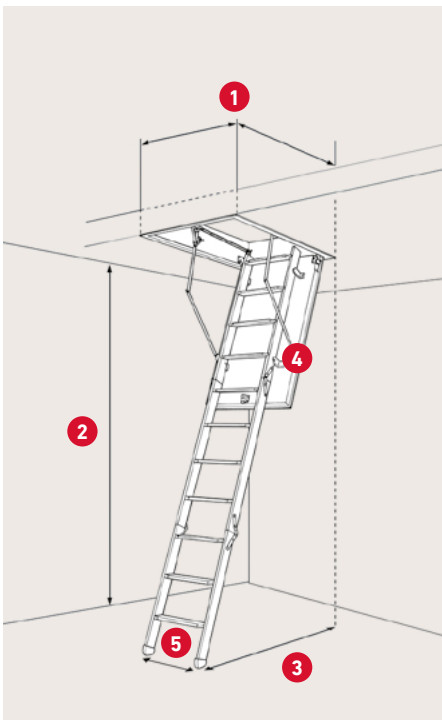

Lufttætheds klasse 4  
EN 12207

Nem at montere  
Kan monteres af 1 person

**DANISH  
QUALITY**

Dansk kvalitets lofttrappe

- > Designet til smalle gange eller hvor pladsen er trang fx. på tværs af spær.
- > Kan monteres i små og smalle åbninger/ hulmål.
- > 4- delte foldetrappe - fylder kun 85 cm i længden.
- > Lever op til de høje energikrav i Danmark med en god isoleringsværdi på 0,99 W/m<sup>2</sup>K.

## SPECIFIKATIONER

Sandwich konstruktion  
30 mm ekspanderet  
polystyren (EPS)

Max. højde: 76,3 cm  
fra underkant af karm  
til top af lukket stige

Karm: Grantræ  
Højde: 11,5 cm  
Tykkelse: 1,8 cm

Vange: Fyrretræ  
Bredde: 6,9 cm

4-delt stige med  
11 trin i bøgetræ

Lem tykkelse: 36 mm  
Hvid HDF 2 × 3 mm

Tætningsliste i karm

Betjeningsstang medfølger

1	Varenr.	368960	368970
	DB-nr.	1942457	1942455
	Udvendige karm mål	57,6 × 85 cm	67,6 × 85 cm
	Hulmål	60 × 87,5 cm	70 × 87,5 cm

2

Lofthøjde inkl. fødder  
v/70°: 254,4 cm

3

Udladning v/70°:  
100 cm fra  
bagkant af karm

4

Udklapning v/70°:  
118,5 cm fra  
bagkant af karm

5

Stigebredde: 35,8 cm  
Trædeflade: 6,9 cm  
Materiale: Bøgetræ