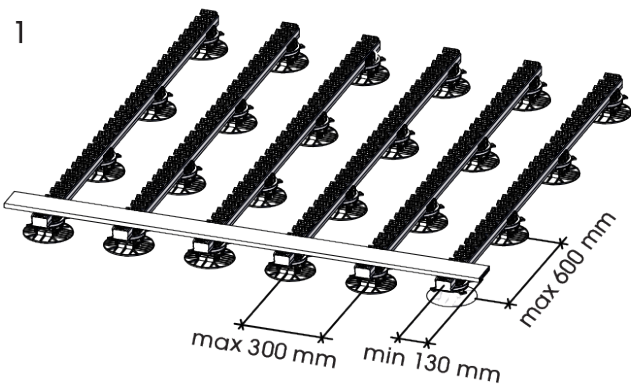

Montagevejledning

I-clips Belægning Antracit komposit

*not included