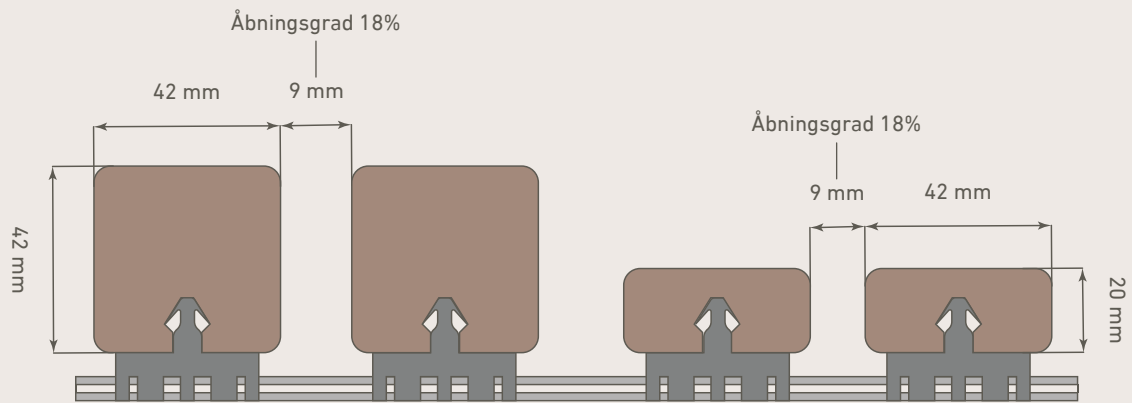

DOLLE®

i-CLIPS
FACADEBEKLÆDNING

Specifikationer

- › Thermofyr, thermoask og kebony.
Fåes i to størrelser.
20 × 52 × 2400 - 4800 mm
20 × 65 × 2400 - 4800 mm
- › Monteres på patenteret sortlakeret alu-skinne med præmonteret plastclips.
31 × 6 × 1938 mm.

Specifikationer

- › Thermofyr og thermoask.
20 × 42 × 2400 - 4800 mm
42 × 42 × 2400 - 4800 mm
- › Monteres på patenteret sortlakeret alu-skinne med præmonteret plastclips.
31 × 6 × 1938 mm.

Lodret facadebeklædning