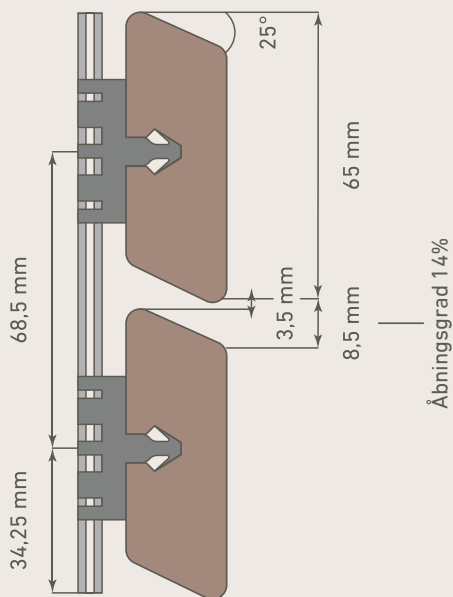

DOLLE®

i-CLIPS
FACADEBEKLÆDNING

Specifikationer

- › Thermofyr, thermoask og kebony.
Fåes i to størrelser.
20 × 52 × 2400 - 4800 mm
20 × 65 × 2400 - 4800 mm
- › Monteres på patenteret sortlakeret alu-skinne med præmonteret plastclips.
31 × 6 × 1938 mm.

Specifikationer

- › Thermofyr og thermoask.
20 × 42 × 2400 - 4800 mm
42 × 42 × 2400 - 4800 mm
- › Monteres på patenteret sortlakeret alu-skinne med præmonteret plastclips.
31 × 6 × 1938 mm.

Lodret facadebeklædning