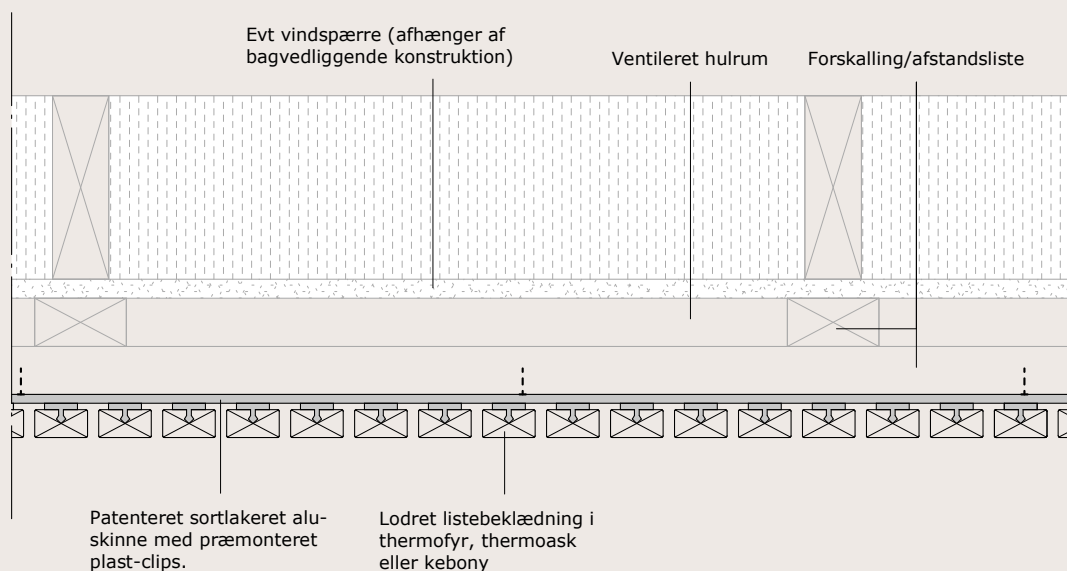

DOLLE®

i-CLIPS
FACADEBEKLÆDNING

Specifikationer

- › Thermofyr, thermoask og kebony.
Fåes i to størrelser.
20 × 52 × 2400 - 4800 mm
20 × 65 × 2400 - 4800 mm
- › Monteres på patenteret sortlakeret alu-skinne med præmonteret plastclips.
31 × 6 × 1938 mm.

Specifikationer

- › Thermofyr og thermoask.
20 × 42 × 2400 - 4800 mm
42 × 42 × 2400 - 4800 mm
- › Monteres på patenteret sortlakeret alu-skinne med præmonteret plastclips.
31 × 6 × 1938 mm.

Lodret facadebeklædning