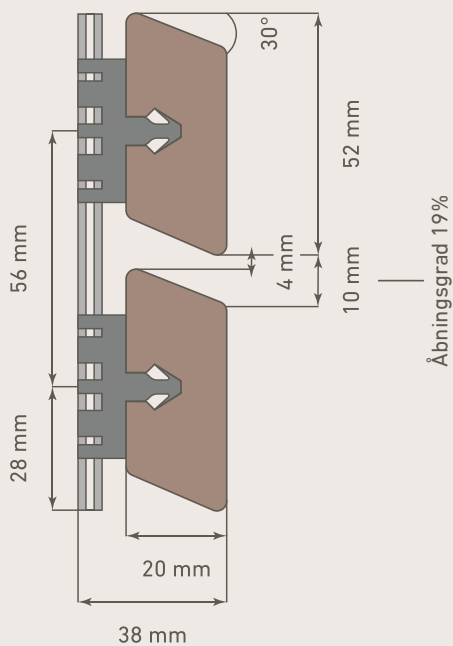

DOLLE®

i-CLIPS
FACADEBEKLÆDNING

Specifikationer

- › Thermofyr, thermoask og kebony.
Fåes i to størrelser.
20 × 52 × 2400 - 4800 mm
20 × 65 × 2400 - 4800 mm
- › Monteres på patenteret sortlakeret alu-skinne med præmonteret plastclips.
31 × 6 × 1938 mm.

Specifikationer

- › Thermofyr og thermoask.
20 × 42 × 2400 - 4800 mm
42 × 42 × 2400 - 4800 mm
- › Monteres på patenteret sortlakeret alu-skinne med præmonteret plastclips.
31 × 6 × 1938 mm.

Lodret facadebeklædning